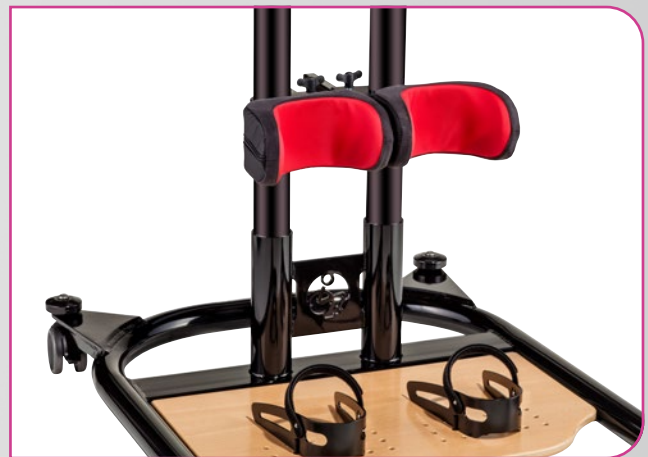

Grundgestell 6 cm tiefergelegt
base frame 6 cm lowered

Farben | colours

Rahmen | frame

06	08	16	17	18	19	20
22	23	24	25	27	31	40
41	43	44	45	46	50	51
53	56	58	59	60		

Bezugstoffe | upholstery

MM110	MM120	MM130	MM140	CO310	CO330
MM141	MM150	MM151	MM152	CO341	CO350
MM160	MM161	MM162	MM170	CO351	CO360
MM190				CO370	CO390

Erläuterungen
auf der hinteren
Ausklappseite
dieses Katalogs.

For explanations
see last flip page
of this catalog.