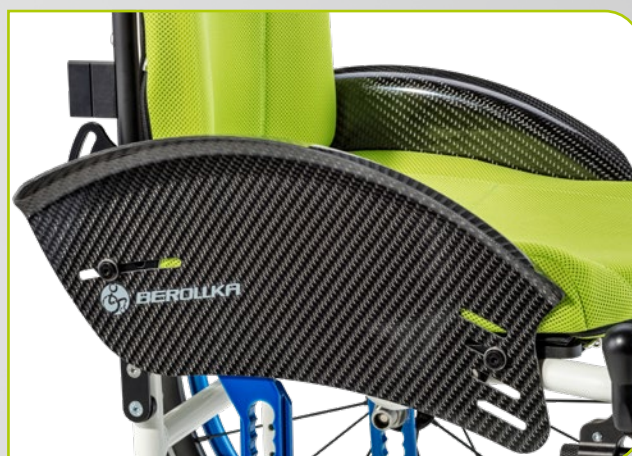

Findus

Überzeugende Fahreigenschaften und optimale Verstellbarkeit

Der FINDUS ist der neue Kinder- und Jugendrollstuhl, der vielseitig einsetzbar ist. Durch den neuen mitwachsenden starren Rahmen ist eine außergewöhnliche Dynamik und Mobilität in allen Situationen mühelos möglich.

Convincing driving characteristics and optimal adjustability

The new child and youth wheelchair FINDUS can be used in a variety of ways. With the new growing rigid frame an extraordinary dynamic and mobility in all situations is easily possible.

Fußbrett Flach-Profil im Rahmen montiert
footplate profile flat, mounted in the frame

Lochplatte versetzt
staggered wheel plate

Lenkradadapter stufenlos einstellbar
castor adapter, stepless adjustable

Sitzbespannung anpassbar
adjustable seat upholstery