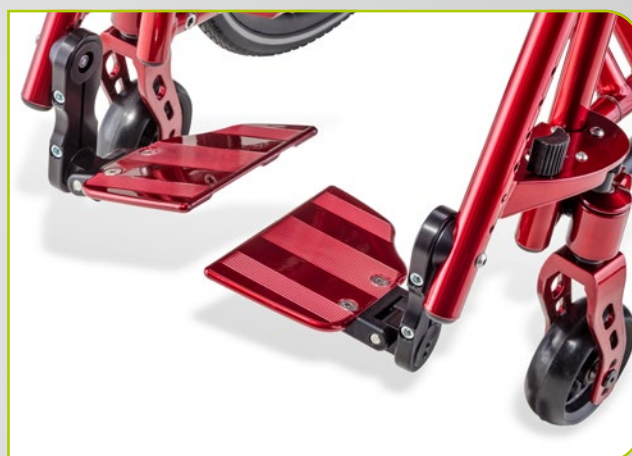

Fußbrettprofil flach, geteilt, seitlich hochklappbar
double footrest flat profile, can be folded up laterally

Optionen | options