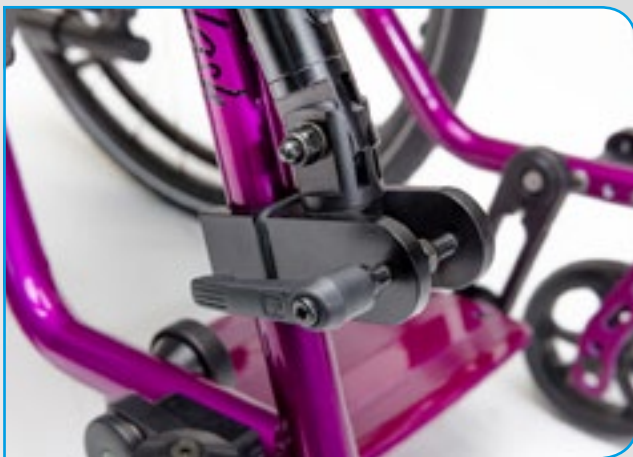

Therapietisch

Spielen und therapieren

Mit dem Therapietisch bekommen Sie eine Arbeitsfläche, die sich optimal auf die anatomischen Anforderungen des Kindes einstellen läßt. Durch die werkzeuglose Adaption am Rollstuhlrahmen kann diese jederzeit je nach Bedarf an - oder abgebaut werden. Dies erleichtert die tägliche Betreuung ihres Kindes.

Play and therapy

With the therapy table, you get a work surface that can be adjusted optimally to the anatomical requirements of the child. The tool-free attachment gives the possibility to attach or remove the table easily. This handling feature supports you at the daily care of your child.

Findus	•
Filou	•
Slash	•
Junior2	•
Little	•

Therapietisch komplett inklusive Befestigung abnehmbar
therapy table complete including attachment detachable

Befestigungsklemme für Rahmenrohrdurchmesser 23mm
mounting clamp for frame tube diameter 23mm