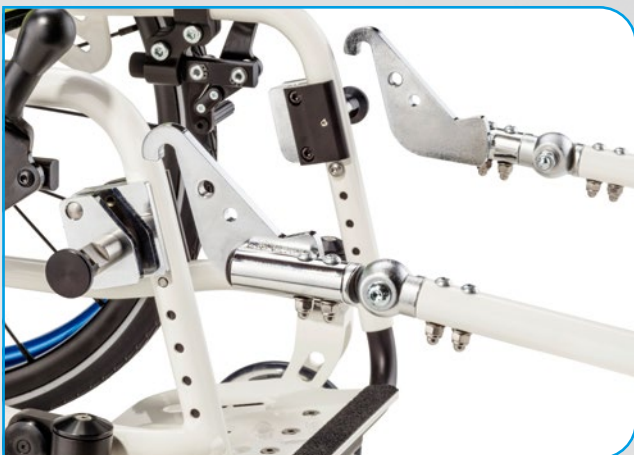

The outdoor front frame TRIKE offers more freedom. Overcoming rough terrain and little obstacles present no longer any problems.

Technische Details | *technical details*

Das TRIKE kann ganz einfach über einen Schnellverschluss an- und abgebaut werden und ist mit fast allen Rollstühlen kompatibel.

The TRIKE can be added and removed easily with a quick-release fastener. In addition, it is compatible with nearly every wheelchair.

60/90 kg

Erläuterungen auf der vorderen Ausklappseite dieses Katalogs.

For explanations see first flip page of this catalog.

Abstand des Rollstuhls zum Boden individuell einstellbar
distance between wheelchair and ground customisable

Feststeller für Geradeauslauf
locking unit for directional stability

ohne Werkzeug abnehmbar
removeable without tools

sichere und einfache Adaption
save and easy adaption

TRIKE Klemmung geöffnet
TRIKE clamping opened

TRIKE Klemmung verriegelt
TRIKE clamping closed

Farben | colours